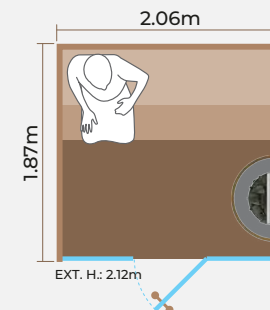

INT. VOL.: 5.34 m<sup>3</sup>

TOP VIEW

INT. VOL.: 5.34 m<sup>3</sup>

TOP VIEW

INT. VOL.: 5.88 m<sup>3</sup>

TOP VIEW

TOP VIEW

INT. VOL.: 6.55 m<sup>3</sup>

TOP VIEW

CUSTOMIZED SAUNA ROOMS