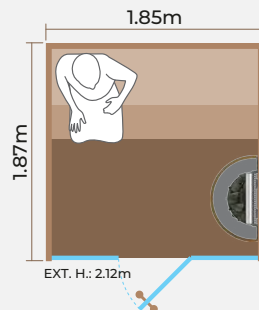

INT. VOL.: 5.34 m<sup>3</sup>

TOP VIEW

INT. VOL.: 5.34 m<sup>3</sup>

TOP VIEW

INT. VOL.: 5.88 m<sup>3</sup>

TOP VIEW

TOP VIEW

INT. VOL.: 6.55 m<sup>3</sup>

TOP VIEW

CUSTOMIZED SAUNA ROOMS