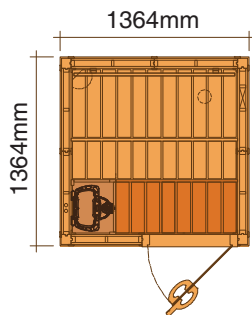

# STANDARD SAUNA ROOM LAYOUT

**1416RAC-WAVE**

**1616LAC-WAVE**

**2020LSC-WAVE**

**1414RS**

**1620RL**

**2020RL**

See more sauna room layouts  
at [www.sawo.com](http://www.sawo.com)