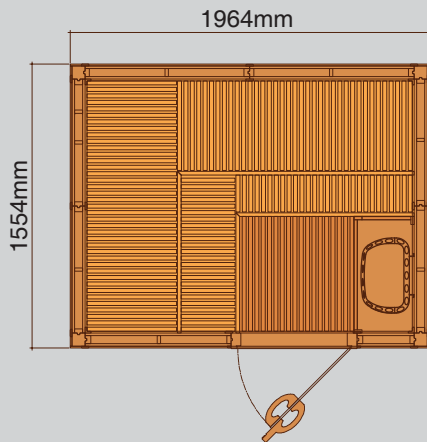

# STANDARD SAUNA ROOM LAYOUT

**1416RAC-WAVE**

**1616LAC-WAVE**

**2020LSC-WAVE**

**1414RS**

**1620RL**

**2020RL**

See more sauna room layouts  
at [www.sawo.com](http://www.sawo.com)