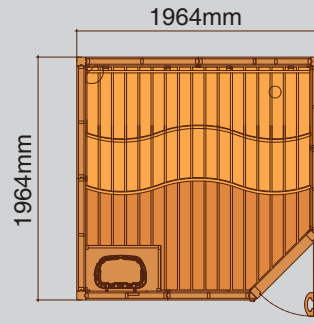

2020LSC-WAVE