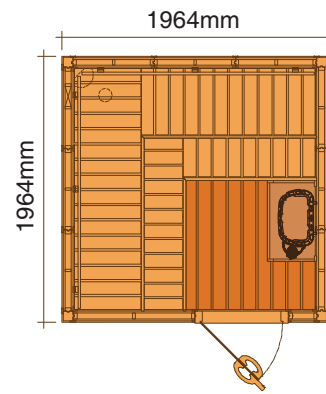

# STANDARD SAUNA ROOM LAYOUT

**1416RAC-WAVE**

**1616LAC-WAVE**

**2020LSC-WAVE**

**1414RS**

**1620RL**

**2020RL**

See more sauna room layouts  
at [www.sawo.com](http://www.sawo.com)