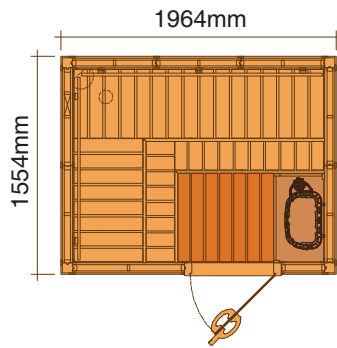

# STANDARD SAUNA ROOM LAYOUT

**1416RAC-WAVE**

**1616LAC-WAVE**

**2020LSC-WAVE**

**1414RS**

**1620RL**

**2020RL**

See more sauna room layouts  
at [www.sawo.com](http://www.sawo.com)